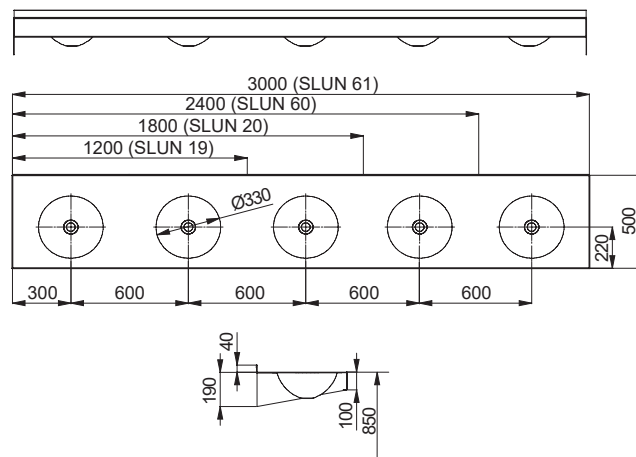

### Caracteristici:

- SLUN 19 - lavoar dublu din inox de perete
- SLUN 20 - lavoar triplu din inox de perete
- SLUN 60 - lavoar de perete cu 4 cuve din inox
- SLUN 61 - lavoar de perete cu 5 cuve din inox
- fără mască
- seturi pentru preaplin
- fără găuri pt. baterii (pot fi executate la comandă)
- la comandă se pot livra cu găuri pt. dozator de săpun încastrat
- material CrNi 18/10 (AISI-304), grosime 1,2 mm
- finisaj periat (mat)

### Specificații livrare:

SLUN 19	- cod	93190	lavoar din inox cu mai multe
SLUN 20	- cod	93200	cuve, seturi pt. preaplin,
SLUN 60	- cod	93600	sifoane, seturi de montaj
SLUN 61	- cod	93610	

### Dimensiuni: